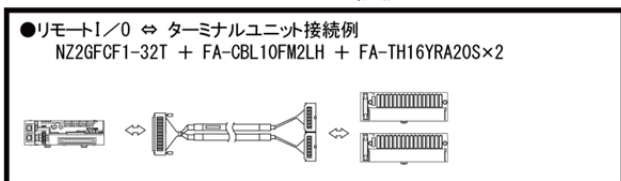

(3)リモートユニット⇔ターミナルユニット接続

CC-Link IE フィールドネットワーク FCNコネクタタイプ リモートI/Oユニット			FAグッズ					
		変換ユニットタイプ	ユニット形名1	ユニット形名2	接続ケーブル			
入力	NZ2GFCF1-32D	プラス コモン 専用	DC24V a接点リレー	ソケット付	独立	FA-TH16XRA20S	FA-TH16XRA20S	FA-CBL03FM2H (注4)
				ソケット付	2線式	FA-TH16X24D31L	FA-TH16X24D31L	FA-CBL10FM2H (注4)
			DC48V 5mA	ソケット付	2線式	FA-TH16X48D31L	FA-TH16X48D31L	FA-CBL20FM2H (注4)
					2線式	FA-TH16X100D31L	FA-TH16X100D31L	FA-CBL30FM2H (注4)
			DC100V 2.5mA	ソケット付	2線式	FA-TH16X100A31	FA-TH16X100A31	FA-CBL50FM2H (注4)
						FA-TH16X100A31L	FA-TH16X100A31L	FA-CBL06FM2LH (注4)
			AC100V 8mA	ソケット付	2線式	FA-TH16X200A31	FA-TH16X200A31	FA-CBL10FM2LH (注4)
						FA-TH16X200A31L	FA-TH16X200A31L	FA-CBL20FM2LH (注4)
			AC200V 7.5mA	ソケット付	2線式	FA-TH16X200A31	FA-TH16X200A31L	FA-CBL30FM2LH (注4)
						FA-TH16X200A31L	FA-TH16X200A31L	FA-CBL50FM2LH (注4)
出力	NZ2GFCF1-32T(注2)	プラス コモン 専用	a接点リレー	ソケット付	1線式	FA-TH16YRA11	FA-TH16YRA11	FA-CBL03FM2H (注4)
					2線式	FA-TH16YRA21	FA-TH16YRA21	FA-CBL10FM2H (注4)
				ソケット付	独立	FA-TH16YRA20	FA-TH16YRA20	FA-CBL20FM2H (注4)
					1線式	FA-TH16YRA11S	FA-TH16YRA11S	FA-CBL30FM2H (注4)
				ソケット付	2線式	FA-TH16YRA21S	FA-TH16YRA21S	FA-CBL50FM2H (注4)
					独立	FA-TH16YRA20S	FA-TH16YRA20S	FA-CBL06FM2LH (注4)
				ソケット付	独立	FA-TH16YRA20SL	FA-TH16YRA20SL	FA-CBL10FM2LH (注4)
						FA-TH16YRAB20SL	FA-TH16YRAB20SL	FA-CBL20FM2LH (注4)
				ソケット付	独立	FA-TH16YRAC20S	FA-TH16YRAC20S	FA-CBL30FM2LH (注4)
						FA-TH16YSR11S	FA-TH16YSR11S	FA-CBL50FM2LH (注4)
				ソケット付	独立	FA-TH16YSR21S	FA-TH16YSR21S	
						FA-TH16YSR20S	FA-TH16YSR20S	
				ソケット付	独立	FA-TH16YTL11S	FA-TH16YTL11S	
						FA-TH16YTL21S	FA-TH16YTL21S	
ソケット付	独立	FA-TH16YTH11S	FA-TH16YTH11S					
		FA-TH16YTR20S	FA-TH16YTR20S					
ソケット付	独立	FA-TH16YTR20S	FA-TH16YTR20S					
		FA-TH16Y2TR20	FA-TH16Y2TR20