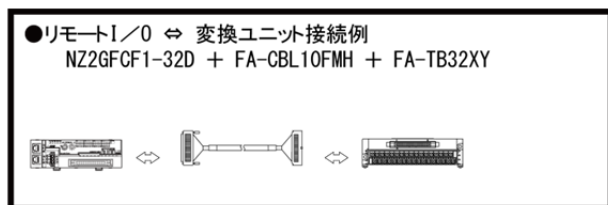

1. 対象機種および対応

(1)リモートユニット⇔変換ユニット接続

CC-Link IE フィールドネットワーク FCNコネクタタイプ リモートI/Oユニット			FAグッズ				
入力	NZ2GFCF1-32D	プラス コモン 専用	ユニットタイプ		ユニット形名	接続ケーブル	
			ネジ端子台	分散8点 分散16点	3線式 3線式	FA-TB8XY1、2、3、4 FA-TB16XY1、2	(注1) (注1)
			2線式	FA-TB16XY1N、2N	(注1)	FA-CBL20FMH	
			1線式	FA-TB32XY FA-TBS32XY FA-TB1L32XY		FA-CBL30FMH FA-CBL50FMH FA-FCBL05FMH	
			LED	1線式 2線式	FA-TB32XYL FA-TB32XYN3	(注2) FA-FCBL10FMH FA-FCBL20FMH	
			スプリングクランプ端子台	1線式	FA1-TESV32XY	FA-FCBL30FMH	
			ワンタッチコネクタ	分散8点 分散16点	3線式 3線式	FA-CB8XY1、2、3、4 FA-CB16XY1、2	(注1) (注1)
			e-CON	3線式	FA-LEB32XY、-3、-3A		
		共用	ネジ端子台		FA-TBS40P	FA-CBL05FMH-M	
			バラ線		—	FA-BCBL10FFBL FA-BCBL20FFBL FA-BCBL30FFBL FA-BCBL10FFBLY FA-BCBL20FFBLY FA-BCBL30FFBLY FA-BCBL10FFBLR FA-BCBL20FFBLR FA-BCBL30FFBLR	
出力	NZ2GFCF1-32T(注3)		ネジ端子台	分散8点 分散16点	3線式 3線式	FA-TB8XY1、2、3、4 FA-TB16XY1、2	(注1) (注1)
				1線式	FA-TB32XY FA-TBS32XY FA-TB1L32XY		FA-CBL10FMH FA-CBL20FMH FA-CBL30FMH FA-CBL50FMH
				LED	1線式 2線式	FA-TB32XYL FA-TB32XYP3	(注2) FA-FCBL05FMH FA-FCBL10FMH
			スプリングクランプ端子台	1線式	FA1-TESV32XY	FA-FCBL20FMH	
			ワンタッチコネクタ	分散8点 分散16点	3線式 3線式	FA-CB8XY1、2、3、4 FA-CB16XY1、2	(注1) (注1)
			e-CON	3線式	FA-LEB32XY、-3、-3A		
			ネジ端子台		FA-TBS40P	FA-CBL05FMH-M	
			バラ線		—	FA-BCBL10FFBL FA-BCBL20FFBL FA-BCBL30FFBL FA-BCBL10FFBLY FA-BCBL20FFBLY FA-BCBL30FFBLY FA-BCBL10FFBLR FA-BCBL20FFBLR FA-BCBL30FFBLR	
混合	NZ2GFCF1-32DT		ネジ端子台		FA-TBS40P	FA-CBL05FMH-M	
			バラ線		—	FA-BCBL10FFBL FA-BCBL20FFBL FA-BCBL30FFBL FA-BCBL10FFBLY FA-BCBL20FFBLY FA-BCBL30FFBLY FA-BCBL10FFBLR FA-BCBL20FFBLR FA-BCBL30FFBLR	