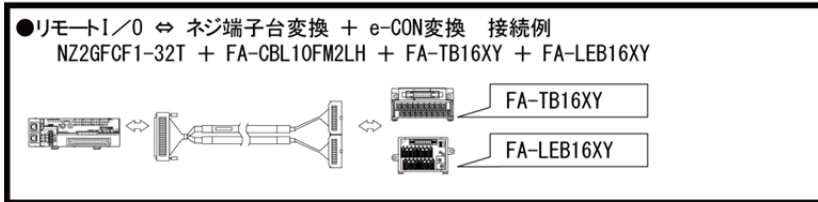

(2)リモートユニット⇔変換ユニット+変換ユニット接続

CC-Link IE フィールドネットワーク FCNコネクタタイプ リモートI/Oユニット			FAグッズ				
		ユニットタイプ	ユニット形名1	ユニット形名2	接続ケーブル		
入力	NZ2GFCF1-32D	プラス コモン 専用	ネジ端子台	1線式	FA-TB16XY	FA-TB16XY FA-TB16XYPN FA-TB16XYPN3 FA-LEB16XY FA-LEB16XY-D FA-TB1L16XYN (注5)	FA-CBL03FM2H (注4)
				2線式	FA-TB1L16XYN		FA-CBL10FM2H (注4)
				3線式	FA-TB16XYPN FA-TB16XYPN3		FA-CBL20FM2H (注4)
			e-CON	3線式	FA-LEB16XY FA-LEB16XY-D	FA-CBL30FM2H (注4)	
出力	NZ2GFCF1-32T(注3)	プラス コモン 専用	ネジ端子台	1線式	FA-TB16XY	FA-TB16XY FA-TB16XYPN FA-TB16XYPN3 FA-LEB16XY FA-LEB16XY-D FA-TB1L16XYP (注5)	FA-CBL03FM2H (注4)
				2線式	FA-TB1L16XYP		FA-CBL10FM2H (注4)
				3線式	FA-TB16XYPN FA-TB16XYPN3		FA-CBL20FM2H (注4)
			e-CON	3線式	FA-LEB16XY FA-LEB16XY-D	FA-CBL30FM2H (注4)