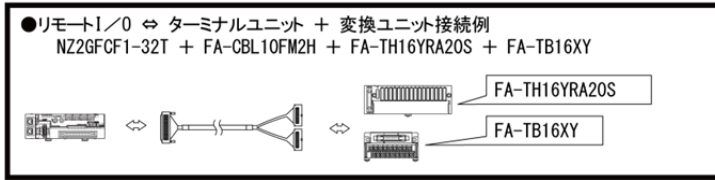

(4)リモートユニット⇄ターミナルユニット+変換ユニット接続

CC-Link IE フィールドネットワーク FCNコネクタタイプ リモートI/Oユニット			FAグッズ								
入力	NZ2GFCF1-32D	プラス コモン 専用	変換ユニットタイプ	ターミナルユニット形名	変換ユニット形名	接続ケーブル					
入力	NZ2GFCF1-32D	プラス コモン 専用	DC24V a接点リレー	ソケット付	独立	FA-TH16XRA20S	FA-TB16XY	FA-CBL03FM2H (注4)			
			DC24V 10mA		2線式	FA-TH16X24D31	FA-TB16XYPN	FA-CBL10FM2H (注4)			
			DC48V 5mA		2線式	FA-TH16X24D31L	FA-TB16XYPN3	FA-CBL20FM2H (注4)			
			DC100V 2.5mA		2線式	FA-TH16X48D31L	FA-LEB16XY	FA-CBL30FM2H (注4)			
			AC100V 8mA		2線式	FA-TH16X100D31L	FA-LEB16XY-D	FA-CBL50FM2H (注4)			
			AC200V 7.5mA		2線式	FA-TH16X100A31 FA-TH16X100A31L	FA-TB1L16XYN (注5)	FA-CBL06FM2LH (注4)			
								FA-CBL10FM2LH (注4)			
								FA-CBL20FM2LH (注4)			
								FA-CBL30FM2LH (注4)			
								FA-CBL50FM2LH (注4)			
								FA-CBL50FM2LH (注4)			
			出力	NZ2GFCF1-32T(注2)		a接点リレー	ソケット付	1線式	FA-TH16YRA11	FA-TB16XY	FA-CBL03FM2H (注4)
								2線式	FA-TH16YRA21	FA-TB16XYPN	FA-CBL10FM2H (注4)
								独立	FA-TH16YRA20	FA-TB16XYPN3	FA-CBL20FM2H (注4)
1線式	FA-TH16YRA11S	FA-LEB16XY						FA-CBL30FM2H (注4)			
2線式	FA-TH16YRA21S	FA-LEB16XY-D						FA-CBL50FM2H (注4)			
独立	FA-TH16YRA20S FA-TH16YRA20SL	FA-TB1L16XYP (注5)						FA-CBL06FM2LH (注4)			
独立	FA-TH16YRA20SL	FA-CBL10FM2LH (注4)									
b接点リレー	ソケット付	独立						FA-TH16YRAB20SL	FA-CBL20FM2LH (注4)		
c接点リレー	ソケット付	独立						FA-TH16YRAC20S	FA-CBL30FM2LH (注4)		
トライアック 1.0A	ソケット付	1線式						FA-TH16YSR11S	FA-CBL50FM2LH (注4)		
トランジスタ1.0A(シンク)	ソケット付	2線式						FA-TH16YSR21S			
		独立						FA-TH16YSR20S			
トランジスタ1.0A(ソース)	ソケット付	1線式						FA-TH16YTL11S			
		2線式						FA-TH16YTL21S			
トランジスタ1.0A	ソケット付	1線式	FA-TH16YTH11S								
		独立	FA-TH16YTR20S								
トランジスタ2.0A	ソケット付	独立	FA-TH16Y2TR20								

- 注 1: 分散ユニットは組合せで使用するため、各ユニットの詳細をご確認の上購入ください。
- また分散ユニット間ケーブルは FA-CBL**MMH を使用してください。また分散ユニットは同一電源を使用してください。
- 注 2: DC24V 以外での使用はできません。
- 注 3: DC12V で使用する場合は、DC24V 端子に DC12V を接続してください。
- 注 4: 接続する 2 台のユニットは同一電源を使用してください。
- 注 5: ユニット幅が長いので、FA-CBL**FM2LH を使用してください。

2. 使用上の注意

製品のご使用に際しては、FA グッズ総合カタログおよび関連する機器の技術資料等をよくお読みいただくと共に、正しい取扱いをしていただくようお願いいたします。